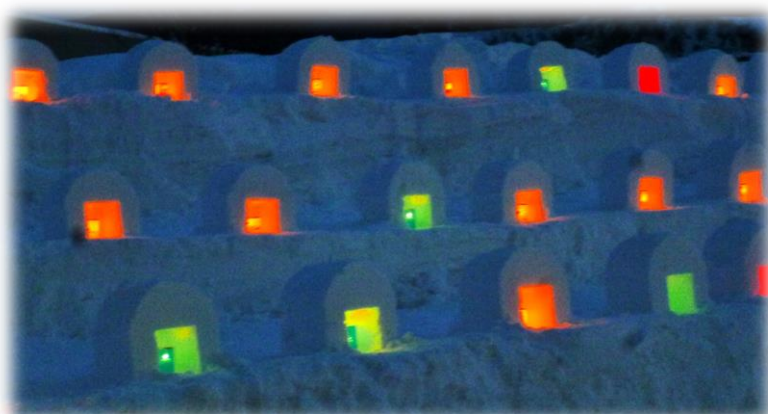

今年も雪で楽しむぞ！ みんながかまくら作り

H30・2・8（木）

今年も年長児ぞう組親子で、ミニかまくら作りをしました。
まず始めに、ミニかまくらに入れるキャンドルホルダーに絵を描き込みます。

いよいよ園庭に出て、ミニかまくら作り！
型枠に雪をギュツぎゅと詰め込んで…。

見事、80機のミニかまくらが出来上がりました

日が暮れ始め、キャンドルにあかりが灯ります。

キャンドルの灯りが、通路の両側から彩り豊かに、やさしく夜道を照らします。

雪だるまもかまくらの前で
みんなを出迎えます。

3年目となるミニかまくら。地域の皆さんも見にいらして、2日間、沢山の方に
見ていただきました

雪は友だち!! 元気はじける雪上大運動会

H30・2・9(金)

【入場行進】

明け方に降った新雪を踏みしめ、堂々の入場行進。
今年は0歳児ひよこ組からも代表の7名と一緒に
行進しました。

【開会式】園庭いっぱい、元気な宣誓が響きます。

宣誓!