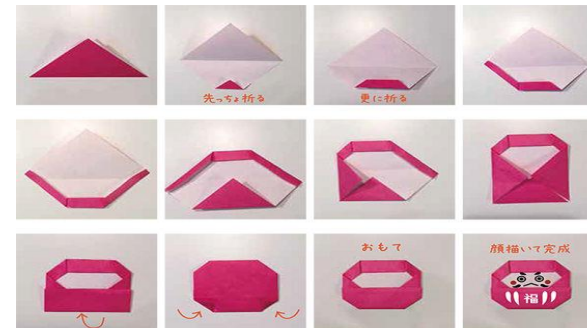

※9時30分から始まりますが、途中からの参加も大丈夫です。

※ご不明な点は、遠慮なく矢島保育園(27-5656)までお問い合わせください。

今月のピックアップコーナー

「お正月を楽しく簡単に飾ろう」～折り紙のだるまで壁飾り～

☆縁起ものだるまで開運☆